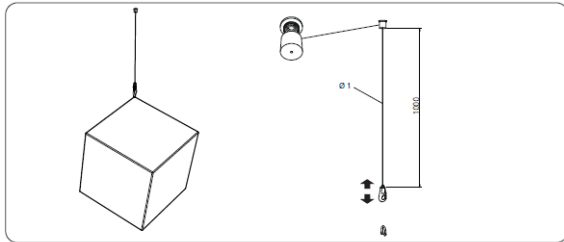

KLEUREN

AFMETINGEN / GEWICHT / AKOESTIEK [TE SPECIFICEREN]

Objecten	Afmetingen (mm)	Gewicht (kg)	Equivalent absorptiegebied A (m ²) bij gemiddelde frequenties
kubus 380	380 x 380 x 380	1,4(beugel)/0,8 (annerette)	1,00
kubus 500	500 x 500 x 500	2,4(beugel)/1,6 (annerette)	1,65
kubus 750	750 x 750 x 750	6,7(beugel)/5,4 (annerette)	3,82
kegel 500	500 x 290 x 165	0,35	0,55
totem	2 000 x 380 x 380	4,1	3,55

MONTAGEHANDLEIDING: ABSO OM OP TE HANGEN

KUBUSSEN, OPGEHANGEN

De ophanging wordt verzorgd door een gelakte stalen beugel of een textielriem en verzinkte staalkabels (diameter 1 mm, lengte 1000 mm), voorzien van een afwerkcilinder en een verstelbare haak.