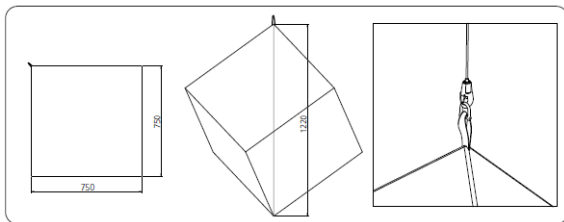

MONTAGEHANDLEIDING: ABSO OM OP TE HANGEN

KUBUSSEN, OPGEHANGEN

De ophanging wordt verzorgd door een gelakte stalen beugel of een textielriem en verzinkte staalkabels (diameter 1 mm, lengte 1000 mm), voorzien van een afwerkcilinder en een verstelbare haak.