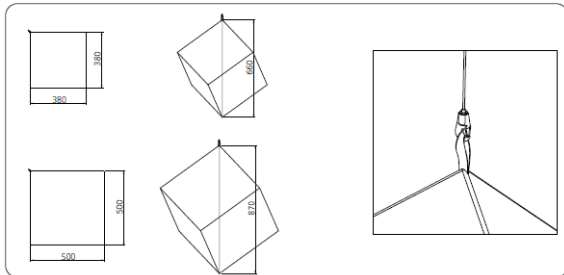

MONTAGEHANDLEIDING: ABSO OM OP TE HANGEN

KUBUSSEN, OPGEHANGEN

De ophanging wordt verzorgd door een gelakte stalen beugel of een textielriem en verzinkte staalkabels (diameter 1 mm, lengte 1000 mm), voorzien van een afwerkcilinder en een verstelbare haak.