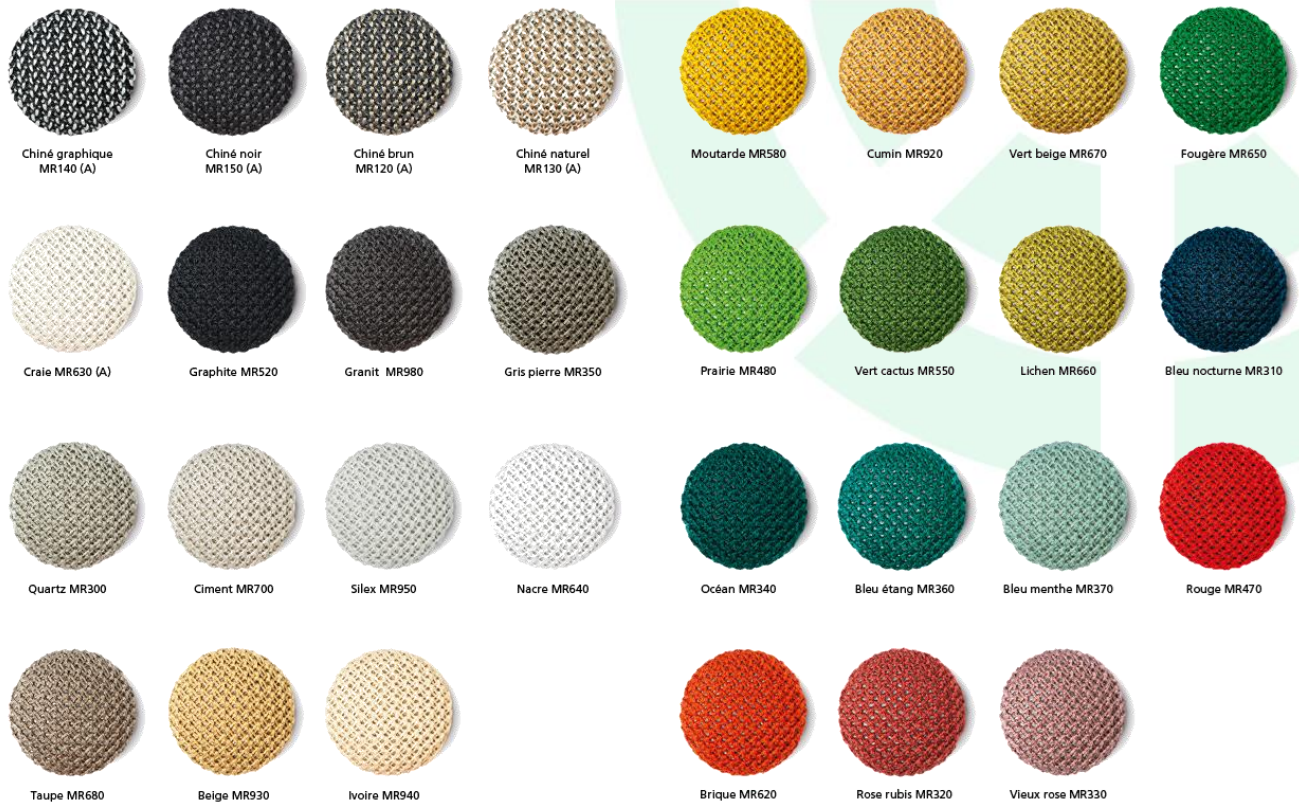

VOORDELEN

- ✓ snelle & gemakkelijke montage
- ✓ hoogwaardige absorptie
- ✓ vezelvrij, antistatisch & ongevoelig voor ontwikkeling van bacteriën
- ✓ extreme duurzaamheid
- ✓ esthetisch, speels en kleurrijk
- ✓ ruime keuze uit hedendaagse kleuren
- ✓ reinigbare en vervangbare textielhoes

tests beschikbaar op aanvraag - NF EN 20354 / ISO 354.

EIGENSCHAPPEN

	ABSO KEGEL	ABSO KUBUS	ABSO TOTEM
MATERIAAL	Bestaat uit :  een opencellig schuim AP grijs gekleurd  een afneembare en wasbare hoes in Aeria textiel		
BRANDGEDRAG	France M1 niet drupend voor Aeria en het akoestisch absorberend materiaal		
KLEUREN	30 kleuren (<i>ronde maas</i>) Speciale kleuren op aanvraag		
AFMETINGEN	500 x 290 x 165 mm	380 x 380 x 380 mm 500 x 500 x 500 mm 750 x 750 x 750 mm	2000 x 380 x 380 mm
WEERSTAND TEGEN WRIJVING (IN 530 FRICTIES)	> 40 000		
ANTISTATISCH KARAKTER (EN 1149-1)	7 10 ¹⁰ Ω		
MECHANISCHE WEERSTAND VAN VERBINDINGEN	15 kg /koppeling		
ONTWIKKELING MICRO-ORGANISMEN	de aard van de componenten verhindert de ontwikkeling van mijten en micro-organismen		
VOS-EMISSIES EN FORMALDEHYDE (ISO 16000)	A+ / conform		
ONDERHOUD	Minstens 1 x per jaar stofzuigen Textielhoes wasbaar in de machine (geen droogkuis)		
GARANTIE	10 jaar		

KLEUREN

AFMETINGEN / GEWICHT / AKOESTIEK [TE SPECIFICEREN]

Objecten	Afmetingen (mm)	Gewicht (kg)	Equivalent absorptiegebied A (m ²) bij gemiddelde frequenties
kubus 380	380 x 380 x 380	1,4(beugel)/0,8 (annerette)	1,00
kubus 500	500 x 500 x 500	2,4(beugel)/1,6 (annerette)	1,65
kubus 750	750 x 750 x 750	6,7(beugel)/5,4 (annerette)	3,82
kegel 500	500 x 290 x 165	0,35	0,55
totem	2 000 x 380 x 380	4,1	3,55