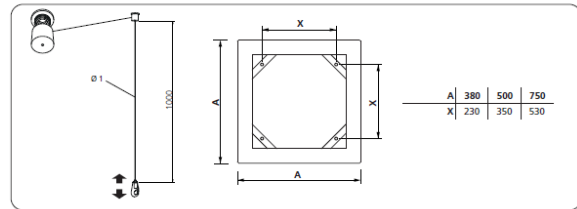

MONTAGEHANDLEIDING: ABSO OM OP TE HANGEN

KUBUSSEN, OPGEHANGEN

De ophanging wordt verzorgd door een gelakte stalen beugel of een textielriem en verzinkte staalkabels (diameter 1 mm, lengte 1000 mm), voorzien van een afwerkcilinder en een verstelbare haak.