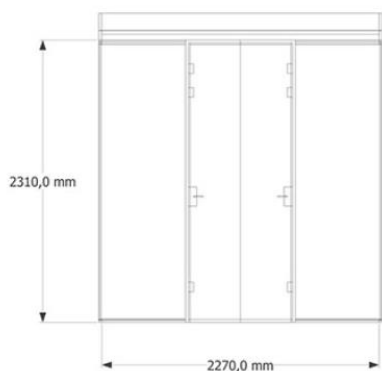

2 & 4 personnes