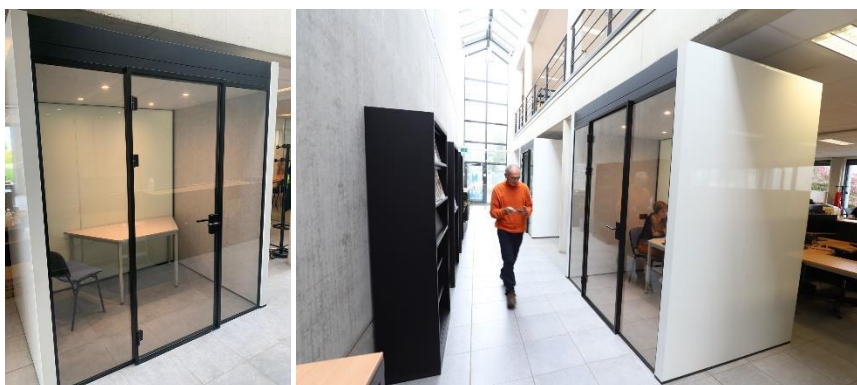

BUBBLE: PHONEBOOTH, 2G & 3G

Travailler et téléphoner sans être dérangé

Le Bubble convient à tous les environnements et vous permet de travailler, de téléphoner sans générer de nuisances sonores. Ceci est possible parce que le verre, les murs, le plafond et la porte ont une valeur d'isolation acoustique d'au moins 37dB.

Les murs et le plafond sont recouverts de tissu avec à l'intérieur 40mm de matériel absorbant de coefficient NRC élevé (0,85- Dans la bande de fréquences 500 – 2000 Hz). Ceci fait du Bubble un espace très agréable pour travailler et téléphoner.

BUBBLE 2G

Travailler, participer du vidéo conférence et réunir en confort acoustique

- 🌀 Construction modulaire sans fixation au sol
- 🌀 Livré Plug & Play
- 🌀 Le plafond est équipé des lampes
- 🌀 Ventilation avec filtre acoustiques
- 🌀 Portes en verre avec seuil, loquet (sans serrure) et caoutchouc dans le cadre.
- 🌀 Murs et plafond intérieurs isolants (37 dB) et absorbants NRC 0.85)
- 🌀 Verre feuilleté 2x6mm incluant un isolant acoustique (37db)
- 🌀 Prise sur le mur
- 🌀 Connection électrique par le têt - conseils pour se connecter au circuit central

BUBBLE 3G

Travailler, participer aux vidéoconférences et réunir en confort acoustique

- 🌿 Construction modulaire sans fixation au sol
- 🌿 Livré Plug & Play
- 🌿 Le plafond est équipé des lampes
- 🌿 Ventilation avec filtre acoustiques
- 🌿 Portes en verre avec seuil, loquet (sans serrure) et caoutchouc dans le cadre.
- 🌿 Murs et plafond intérieurs isolants (37 dB) et absorbants NRC 0.85)
- 🌿 Verre feuilleté 2x6mm incluant un isolant acoustique (37db)
- 🌿 Prise sur le mur
- 🌿 Connection électrique par le têt - conseils pour se connecter au circuit central