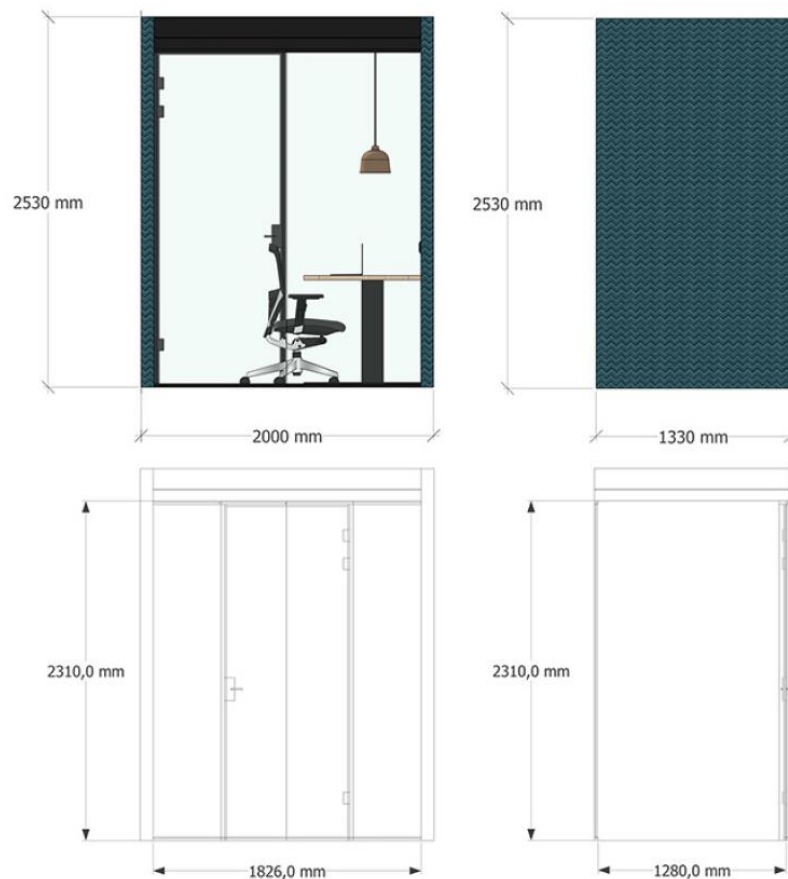

BUBBLE 2G

Travailler, participer du vidéo conférence et réunir en confort acoustique

- 🌀 Construction modulaire sans fixation au sol
- 🌀 Livré Plug & Play
- 🌀 Le plafond est équipé des lampes
- 🌀 Ventilation avec filtre acoustiques
- 🌀 Portes en verre avec seuil, loquet (sans serrure) et caoutchouc dans le cadre.
- 🌀 Murs et plafond intérieurs isolants (37 dB) et absorbants NRC 0.85)
- 🌀 Verre feuilleté 2x6mm incluant un isolant acoustique (37db)
- 🌀 Prise sur le mur
- 🌀 Connection électrique par le têt - conseils pour se connecter au circuit central