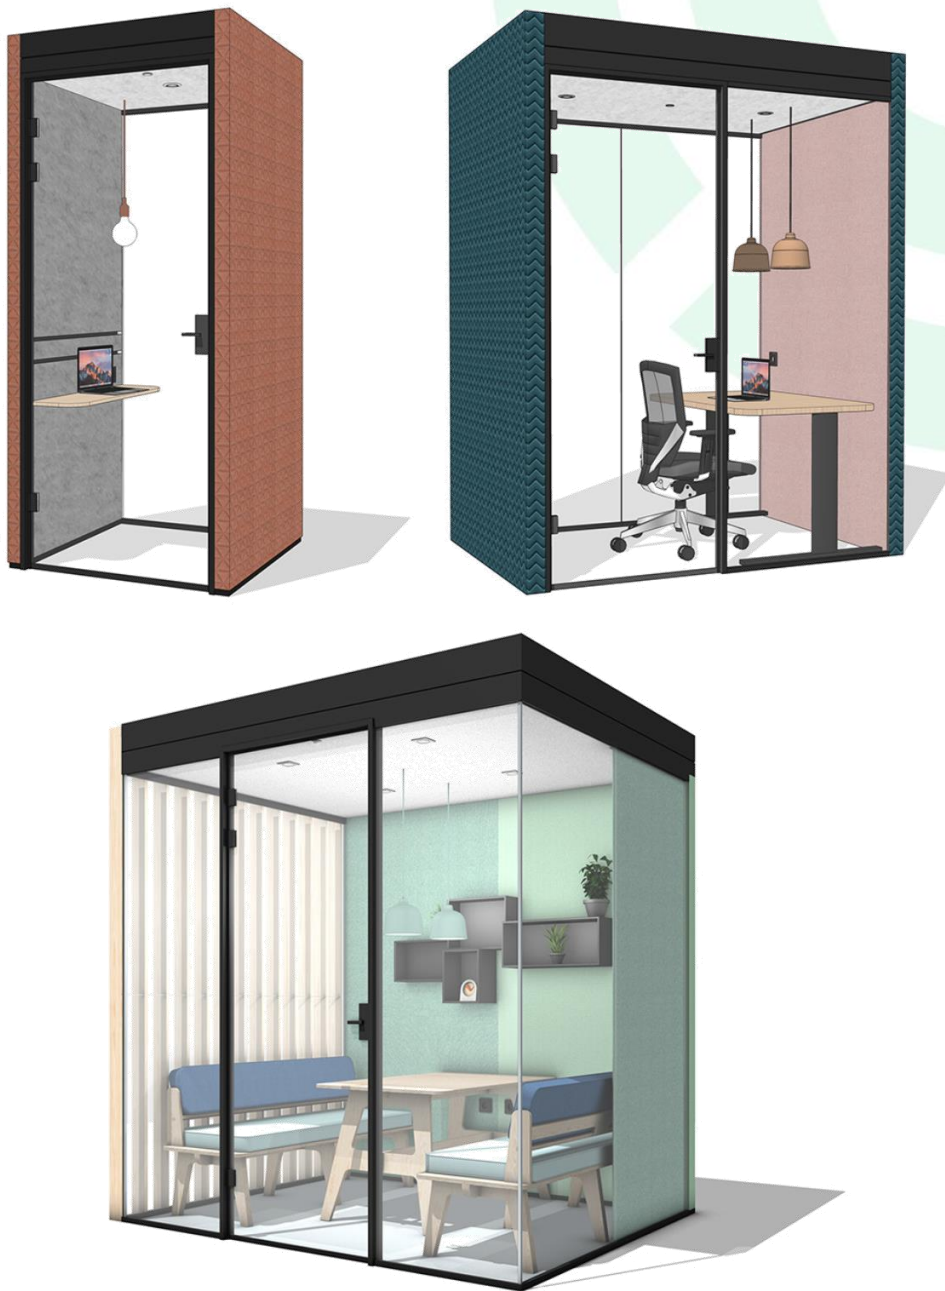

BUBBLE: PHONEBOOTH, 2G & 3G

Travailler et téléphoner sans être dérangé

Le Bubble convient à tous les environnements et vous permet de travailler, de téléphoner sans générer de nuisances sonores. Ceci est possible parce que le verre, les murs, le plafond et la porte ont une valeur d'isolation acoustique d'au moins 37dB.

Les murs et le plafond sont recouverts de tissu avec à l'intérieur 40mm de matériel absorbant de coefficient NRC élevé (0,85- Dans la bande de fréquences 500 – 2000 Hz). Ceci fait du Bubble un espace très agréable pour travailler et téléphoner.

TYPES

BUBBLE PHONEBOOTH

Téléphoner sans être dérangé

- Construction modulaire sans fixation au sol
- Livré Plug & Play
- Le plafond est équipé des lampes
- Ventilation avec filtre acoustiques
- Portes en verre avec seuil, loquet (sans serrure) et caoutchouc dans le cadre.
- Murs et plafond intérieurs isolants (37 dB) et absorbants NRC 0.85)
- Verre feuilleté 2x6mm incluant un isolant acoustique (37db)
- Prise sur le mur
- Connection électrique par le têt - conseils pour se connecter au circuit central

BUBBLE 2G

Travailler, participer du vidéo conférence et réunir en confort acoustique

- 🌀 Construction modulaire sans fixation au sol
- 🌀 Livré Plug & Play
- 🌀 Le plafond est équipé des lampes
- 🌀 Ventilation avec filtre acoustiques
- 🌀 Portes en verre avec seuil, loquet (sans serrure) et caoutchouc dans le cadre.
- 🌀 Murs et plafond intérieurs isolants (37 dB) et absorbants NRC 0.85)
- 🌀 Verre feuilleté 2x6mm incluant un isolant acoustique (37db)
- 🌀 Prise sur le mur
- 🌀 Connection électrique par le têt - conseils pour se connecter au circuit central