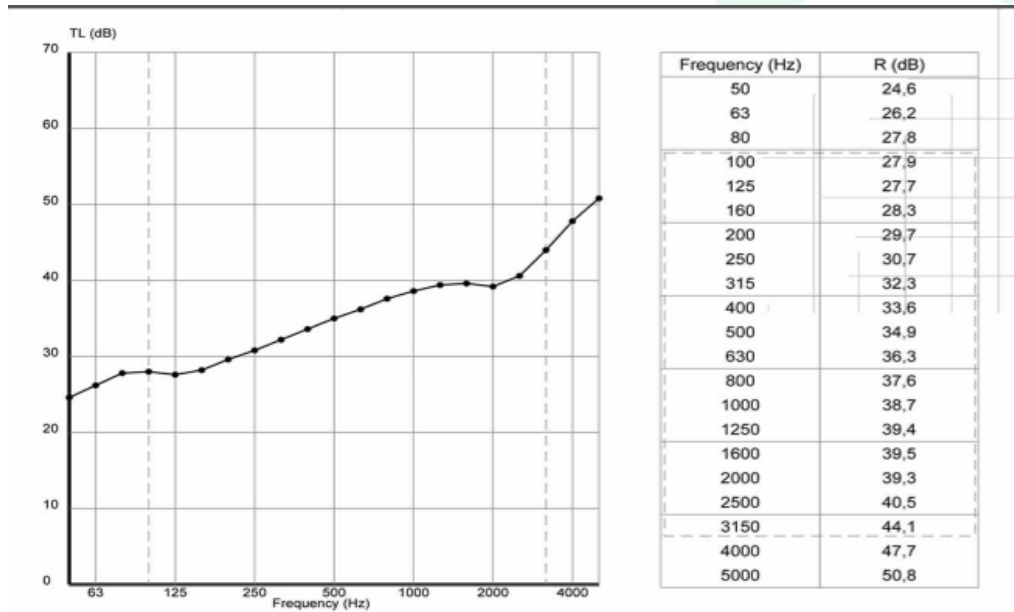

AVANTAGES

- ✓ Plug & play
- ✓ Absorption Acoustique
- ✓ Isolation Phonique de 37dB
- ✓ Réunion en privé
- ✓ Travail en calme
- ✓ Ventilé

CARACTÉRISTIQUES TECHNIQUES

Isolation phonique: jusqu'à 38dB