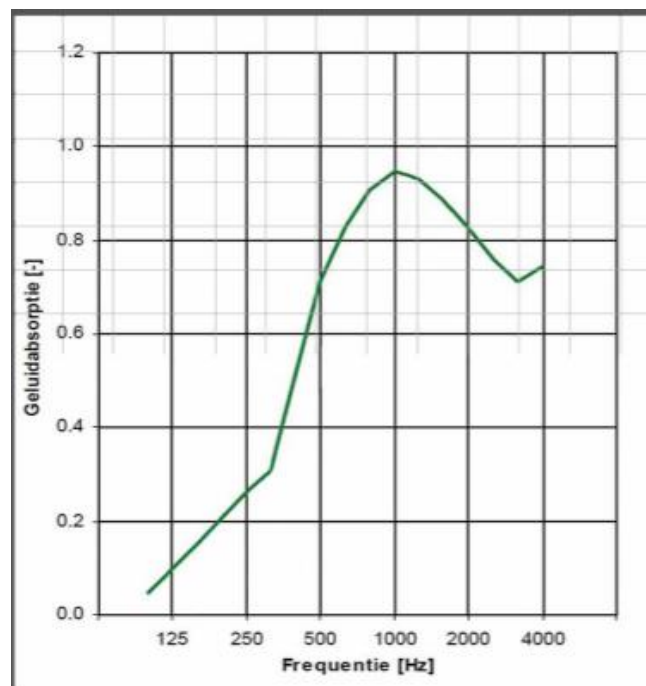

Absorption acoustique: NRC=0,85