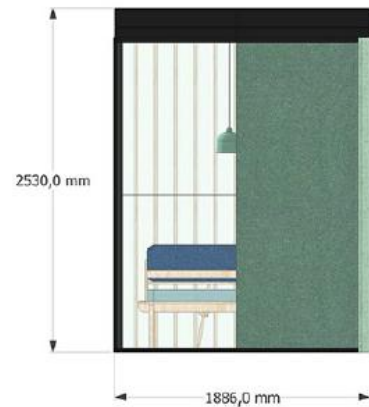

Buitenmaat