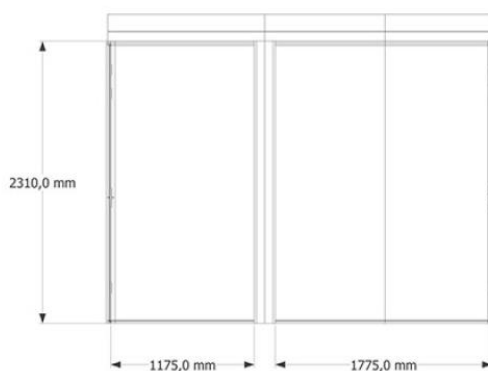

2 & 4 personnes