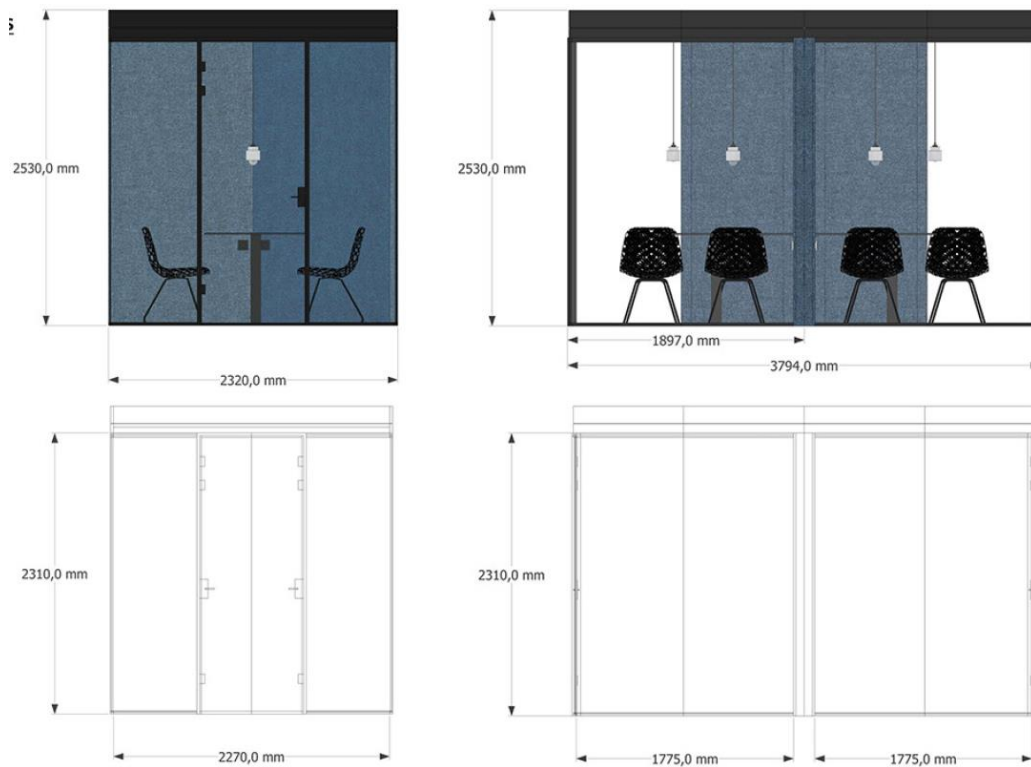

4 et 4 personnes