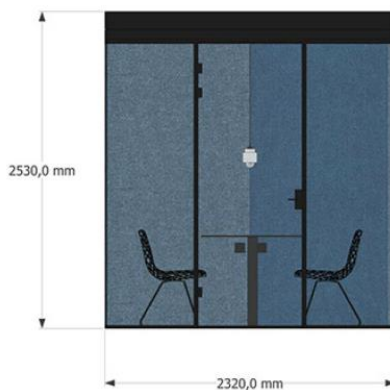

2 & 4 personnes