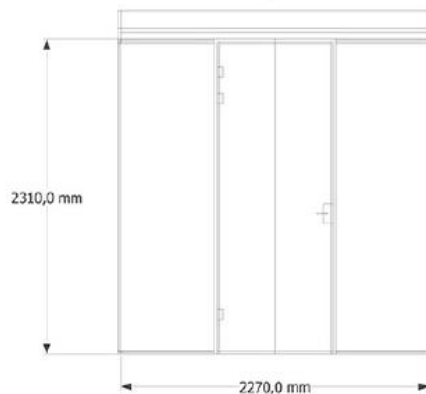

Binnenmaat