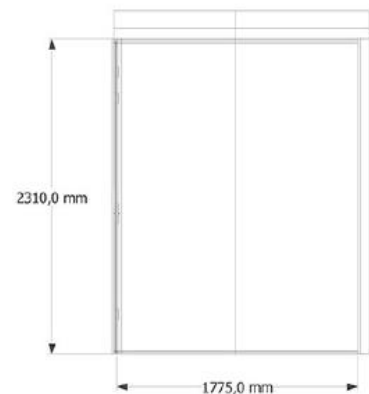

Binnenmaat